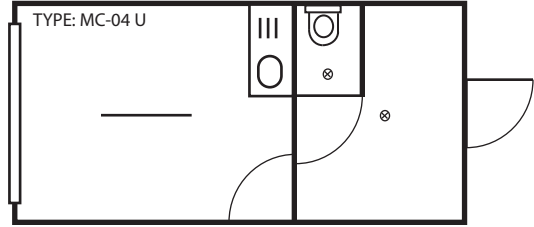

DE MULTICABIN 'MC UNIT' IS LEVERBAAR IN DE VOLGENDE MODELLEN

STANDAARD IS EEN MULTICABIN VOORZIEN VAN:

- Geïsoleerde vloer voorzien van marmoleum
- Geïsoleerde wand- en dakpanelen. Binnenzijde glad en buitenzijde met microprofilering
- Kunststof draai-kiepraam voorzien van thermopane beglazing en aluminium rolluik
- EPDM Dakbedekking (met 10 jaar garantie)
- Aluminium gemoffelde buitendeur met cylinderslot
- 3Kw elektrische verwarming, groepenkast met schakelautomaten, TL verlichting en 2 wandcontactdozen
- Buitenafmeting LxBxH 600x300x300 - Binnen plafondhoogte 260cm
- Mogelijkheid tot koppelen en schakelen met andere units in breedte en hoogte