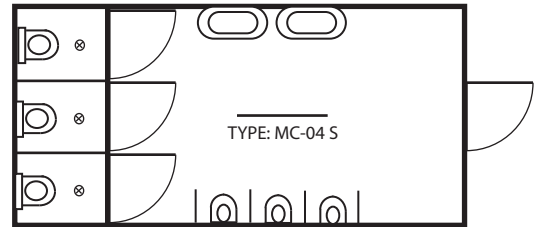

DE MULTICABIN 'MC UNIT' IS LEVERBAAR IN DE VOLGENDE MODELLEN

STANDAARD IS EEN MULTICABIN VOORZIEN VAN:

- Geïsoleerde vloer voorzien van marmoleum
- Geïsoleerde wand- en dakpanelen. Binnenzijde glad en buitenzijde met microprofilering
- Kunststof draai-kiepraam voorzien van thermopane beglazing en aluminium rolluik
- EPDM Dakbedekking (met 10 jaar garantie)
- Aluminium gemoffelde buitendeur met cylinderslot
- 3Kw elektrische verwarming, groepenkast met schakelautomaten, TL verlichting en 2 wandcontactdozen
- Buitenafmeting LxBxH 600x300x300 - Binnen plafondhoogte 260cm
- Mogelijkheid tot koppelen en schakelen met andere units in breedte en hoogte